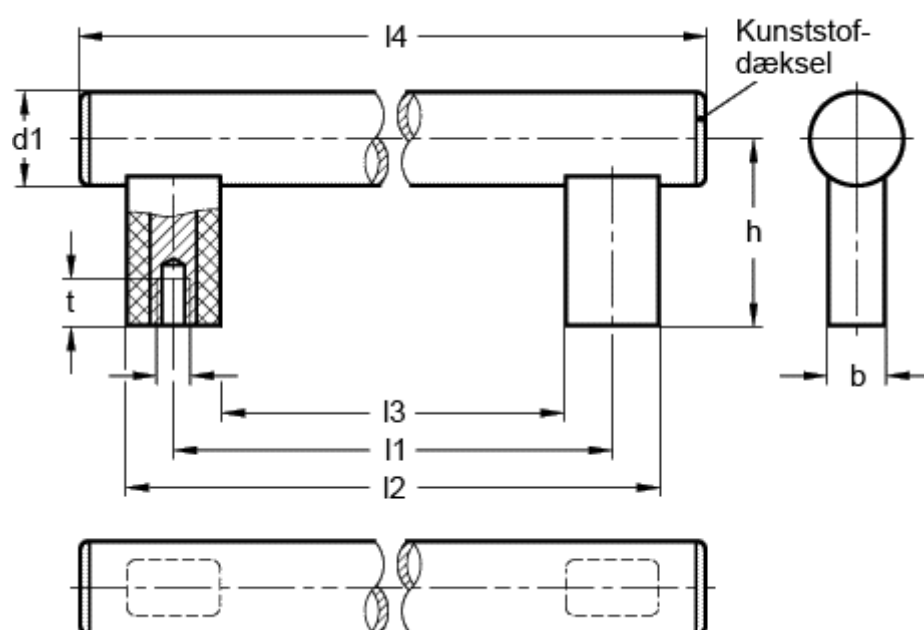

Varenummer: 201142400

Beskrivelse: E+G Rørgreb GN 666-30-M6-400-SW

## Mål

$b = 18$

$t \text{ min} = 15$

$d_1 = 30$

$d_2 = M6$

$h = 60$

$l_1 = 400$

$l_2 = 430$